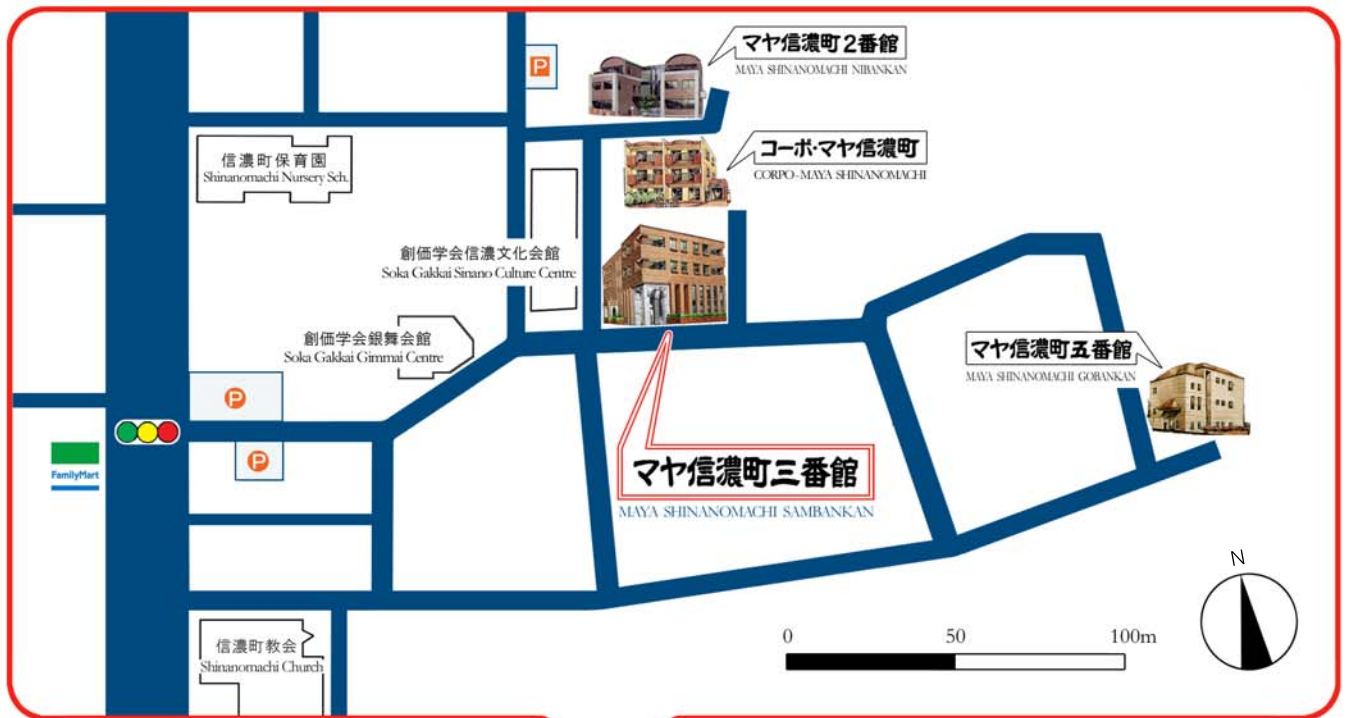

◆ ◆ ◆ 株式会社 ジェイトス ご案内図 ◆ ◆ ◆

J-TOSS CO., LTD. AREA MAP

交通のご案内 Directions

- JR東日本中央・総武線 信濃町駅 徒歩5分
By JR Chuo Line, Sobu Line (Local Train);
5 minutes' walk from Shinanomachi Sta.
- 東京メトロ丸ノ内線 四谷三丁目駅 徒歩9分
By Marunouchi Line; 9 minutes' walk from Yotsuya-sanchome Sta.
- 都営地下鉄大江戸線 国立競技場駅 徒歩10分
By Oedo Line; 10 minutes' walk from Kokuritsu-kyogijo Sta.
- 都営バス【品97】 信濃町駅前バス停 徒歩5分
By Toei Bus 【品97】;
5 minutes' walk from Shinanomachi Sta. bus stop

営業日・営業時間 Business Hours

土曜日、日曜日及び祝日を除く
午前10時から午後5時まで
From 10:00 a.m. to 5:00 p.m.
Closing on Saturdays, Sundays and National Holidays

株式会社 ジェイトス
J-TOSS CO., LTD.
〒160-0016 東京都新宿区信濃町18番地
『マヤ信濃町三番館』
MAYA SHINANOMACHI SAMBANKAN
18 Shinanomachi, Shinjuku-ku, Tokyo 160-0016
Tel: (03) 3357-1014 Fax: (03) 3357-1045
<http://www.j-toss.co.jp>